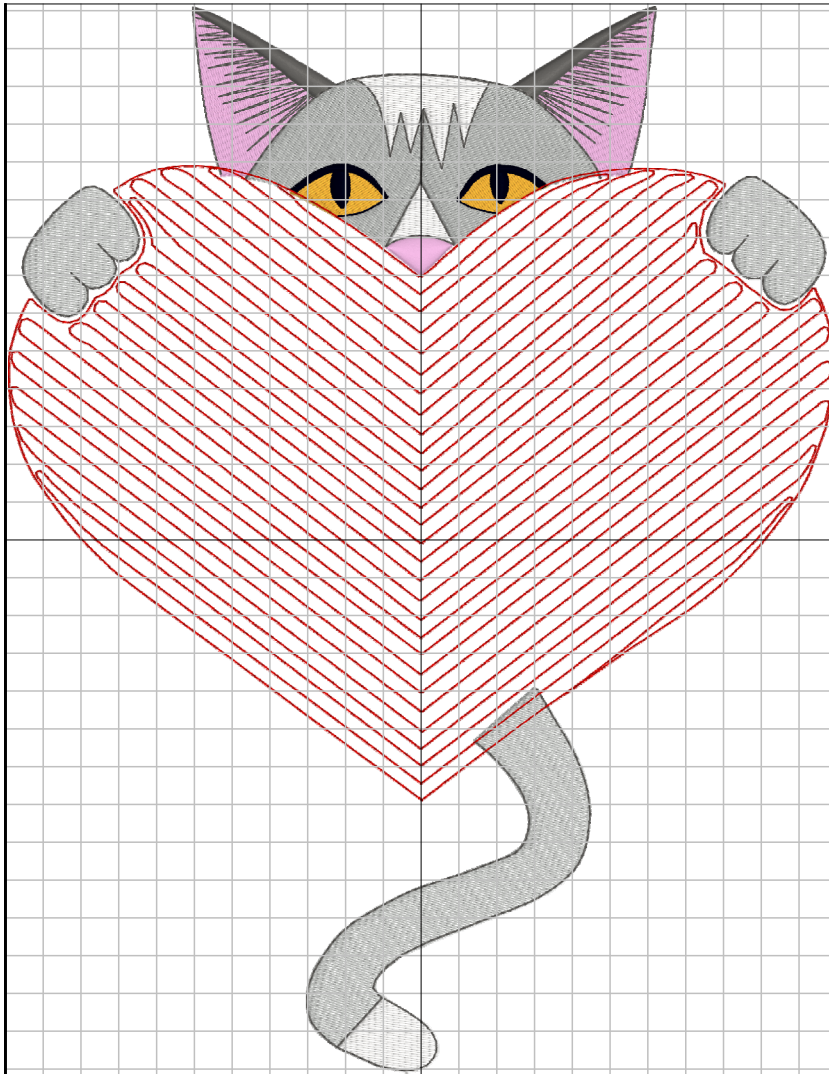

Scale 50%

### Color Information

	Color	Thread Palette	Number	Name	Effect	Stitches	Length
1		Robison-Anton Rayon 40	2539	Chrome		5538	32.880 m
2		Robison-Anton Rayon 40	2343	Eggshell		566	3.223 m
3		Robison-Anton Rayon 40	2729	Mineral		746	3.708 m
4		Robison-Anton Rayon 40	2502	Memphis Belle		2644	16.663 m
5		Robison-Anton Rayon 40	2729	Mineral		1304	6.548 m
6		Robison-Anton Rayon 40	2343	Eggshell		377	1.645 m
7		Robison-Anton Rayon 40	2586	14 Kt. Gold		775	3.986 m
8		Robison-Anton Rayon 40	2537	Steel		3683	19.947 m
9		Robison-Anton Rayon 40	2343	Eggshell		1033	4.435 m
10		Robison-Anton Rayon 40	2729	Mineral		457	1.739 m
11		Robison-Anton Rayon 40	2215	Navy		595	2.439 m
12		Embellishment Attachment - Yarn		Yarn		2755	8.262 m

Length of needed Yarn : 8,3 m / 9,1 Yard